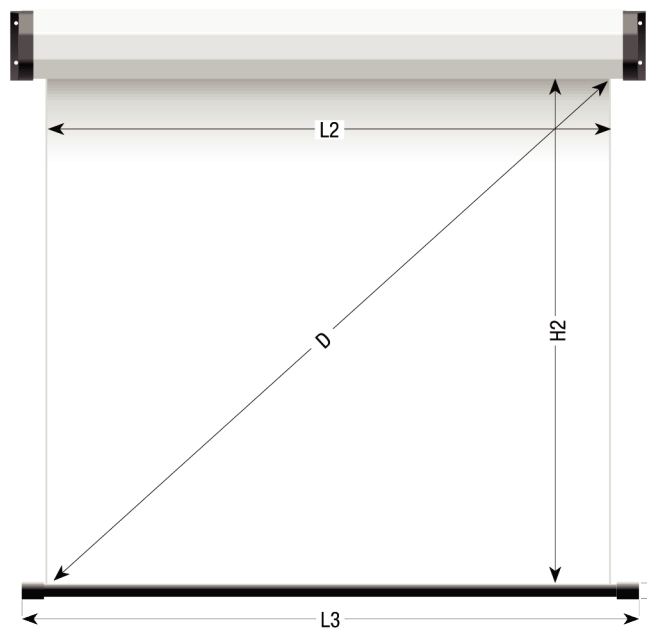

ELECTRIC PEARL

Cod.	Format	L2XH2	Wiev .Area	D (inches)	L1	L2	L3	H1	H2	D1	Ø	B1	B2	B3	B3
------	--------	-------	------------	------------	----	----	----	----	----	----	---	----	----	----	----

PEARL

5350	1:1	350X350	350X350	195	367	350	358	15	350	14,5	2,8				37,50
5401	4:3	400X300	400X300	197	417	400	408	15	300	14,5	2,8				42,00
5402	16:9	400X225	400X225	180	417	400	408	15	225	14,5	2,8				42,00

RUBIN

5400	1:1	400X400	400X400	223	423	400	408	18	400	18,5	2,8				47,00
5403	1:1	400X350	400X350	209	423	400	408	18	400	18,5	2,8				45,00
5500	1:1	500X500	500X500	278	523	500	508	18	500	18,5	2,8				60,00
5503	1:1	500X400	500X400	252	523	500	508	18	400	18,5	2,8				58,00
5501	4:3	500X375	500X375	246	523	500	508	18	375	18,5	2,8				57,00
5502	16:9	500X280	500X280	226	523	500	508	18	280	18,5	2,8				57,00
5600	1:1	600X450	600X450	295	620	600	608	18	450	18,5	2,8				60,00
5602	16:9	600X338	600X338	271	620	600	608	18	338	18,5	2,8				55,00
5603	4:3	600X400	600X400	284	620	600	608	18	400	18,5	2,8				57,00

PEARL NEMA

5350HT	1:1	350X355	340X340	189	367	350	358	15	355	14,5	2,8	10	5	5	37,50
5401HT	4:3	400X317,5	390x292,5	192	417	400	408	15	317,5	14,5	2,8	20	5	5	42,00
5402HT	16:9	400X245	390X220	177	417	400	408	15	230	14,5	2,8	20	5	5	42,00

RUBIN NEMA

5400HT	1:1	400X405	390X390	217	423	400	408	18	405	18,5	2,8	10	5	5	47,00
5403HT	1:1	400X355	390X340	204	423	400	408	18	355	18,5	2,8	10	5	5	45,00
5500HT	1:1	500X505	490X490	273	523	500	508	18	505	18,5	2,8	10	5	5	60,00
5503HT	1:1	500X405	490X390	246	523	500	508	18	405	18,5	2,8	10	5	5	58,00
5501HT	4:3	500X392,5	490X367,5	241	523	500	508	18	380	18,5	2,8	20	5	5	57,00
5502HT	16:9	500X320	490X276	221	523	500	508	18	285	18,5	2,8	20	5	5	57,00